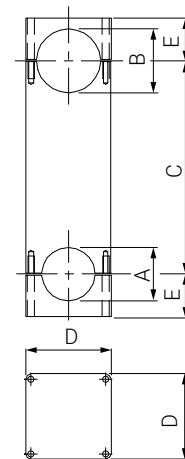

Supports and brackets Standardzubehör

BASE BLOCKHALTERUNG

	A	B	C	D	E	F	G	H	I
F60	60	80	60	90	120	70	100	9	40
F85	85	100	85	125	150	100	125	11	55

PARALLEL CLAMP PARALLELHALTERUNG

	A	B	C	D	E
EBPE85.60	60	85	200	110	55
EBPE85.85	85	85	200	110	55

CROSS BRACKET KREUZHALTERUNG

	A	B	C	D	E
EBIE85.60	60	85	200	110	55
EBIE85.85	85	85	200	110	55