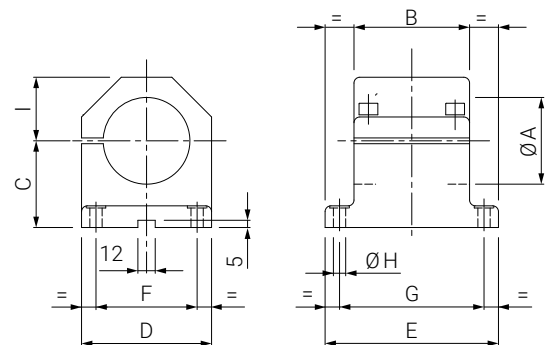

Supports and brackets Standardzubehör

BASE BLOCKHALTERUNG

	A	B	C	D	E	F	G	H	I
F60	60	80	60	90	120	70	100	9	40
F85	85	100	85	125	150	100	125	11	55

PARALLEL CLAMP PARALLELHALTERUNG

	A	B	C	D	E
EBPE85.60	60	85	200	110	55
EBPE85.85	85	85	200	110	55

CROSS BRACKET KREUZHALTERUNG

	A	B	C	D	E
EBIE85.60	60	85	200	110	55
EBIE85.85	85	85	200	110	55